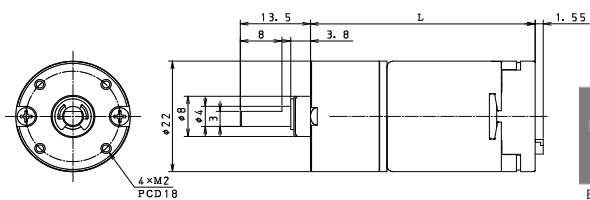

BG22 (ギアヘッド BN22+Gear Head)  遊星ギア Planetary Gear

寸法図 Dimension

型番 Model	減速比 Gear Ratio	定格電圧 Rated Voltage		定格トルク Rated torque		定格回転数 Rated Speed	定格電流 Rated Current	無負荷回転数 No Load Speed	無負荷電流 No Load Current	L寸 Length	質量 Weight
		V	mN·m (gf·cm)	r/min	A	r/min	A				
BG22	1/20	24	49 (500)	850	0.48	910	0.18	43.2	66		
BG22	1/62	24	98 (1000)	280	0.4	300	0.18	46.9	74		
BG22	1/107	24	98 (1000)	170	0.31	170	0.18	46.9	74		
BG22	1/242	24	147 (1500)	70	0.28	80	0.18	50.6	81		
BG22	1/410	24	196 (2000)	40	0.26	50	0.18	50.6	81		

※12V/48V 対応可